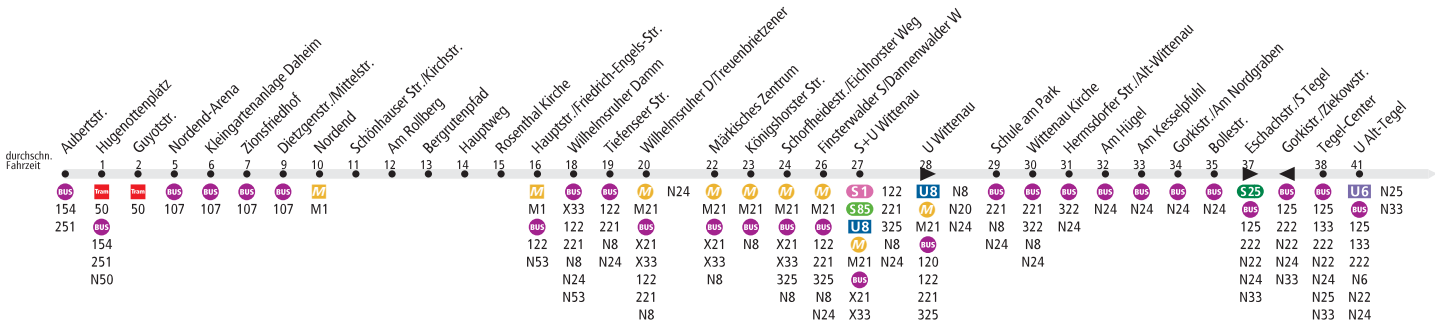

## Buchholz-West, Aubertstr. ◀▶ Alt-Heiligensee

### BVG

Tarifbereich Teilbereich

B

Seite

K35

K34

K33

Tarifbereich Teilbereich