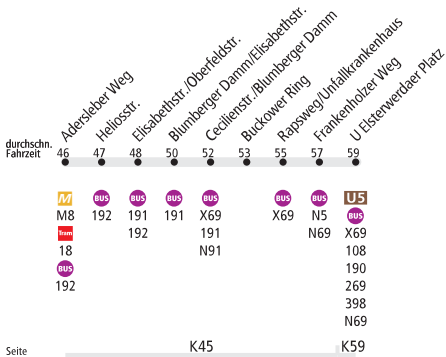

154

Buchholz-West, Aubertstr. ◀▶ U Elsterwerdaer Platz

BVG

Tarfbereich Teilbereich B

Seite K35 K36 K37 K45

Tarfbereich Teilbereich

Seite K45 K59