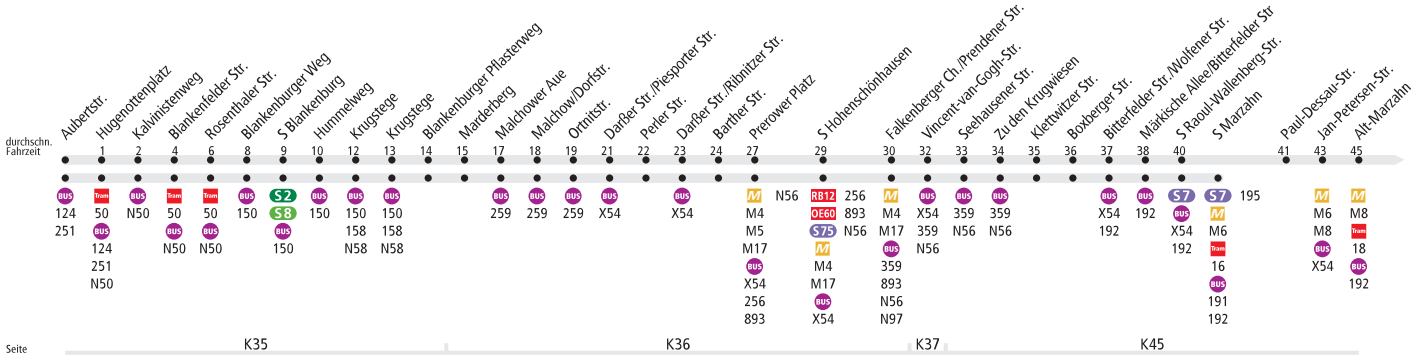

154

Buchholz-West, Aubertstr. ◀▶ U Elsterwerdaer Platz

BVG

Tarfbereich Teilbereich B

Seite K35 K36 K37 K45

Tarfbereich Teilbereich

Seite K45 K59